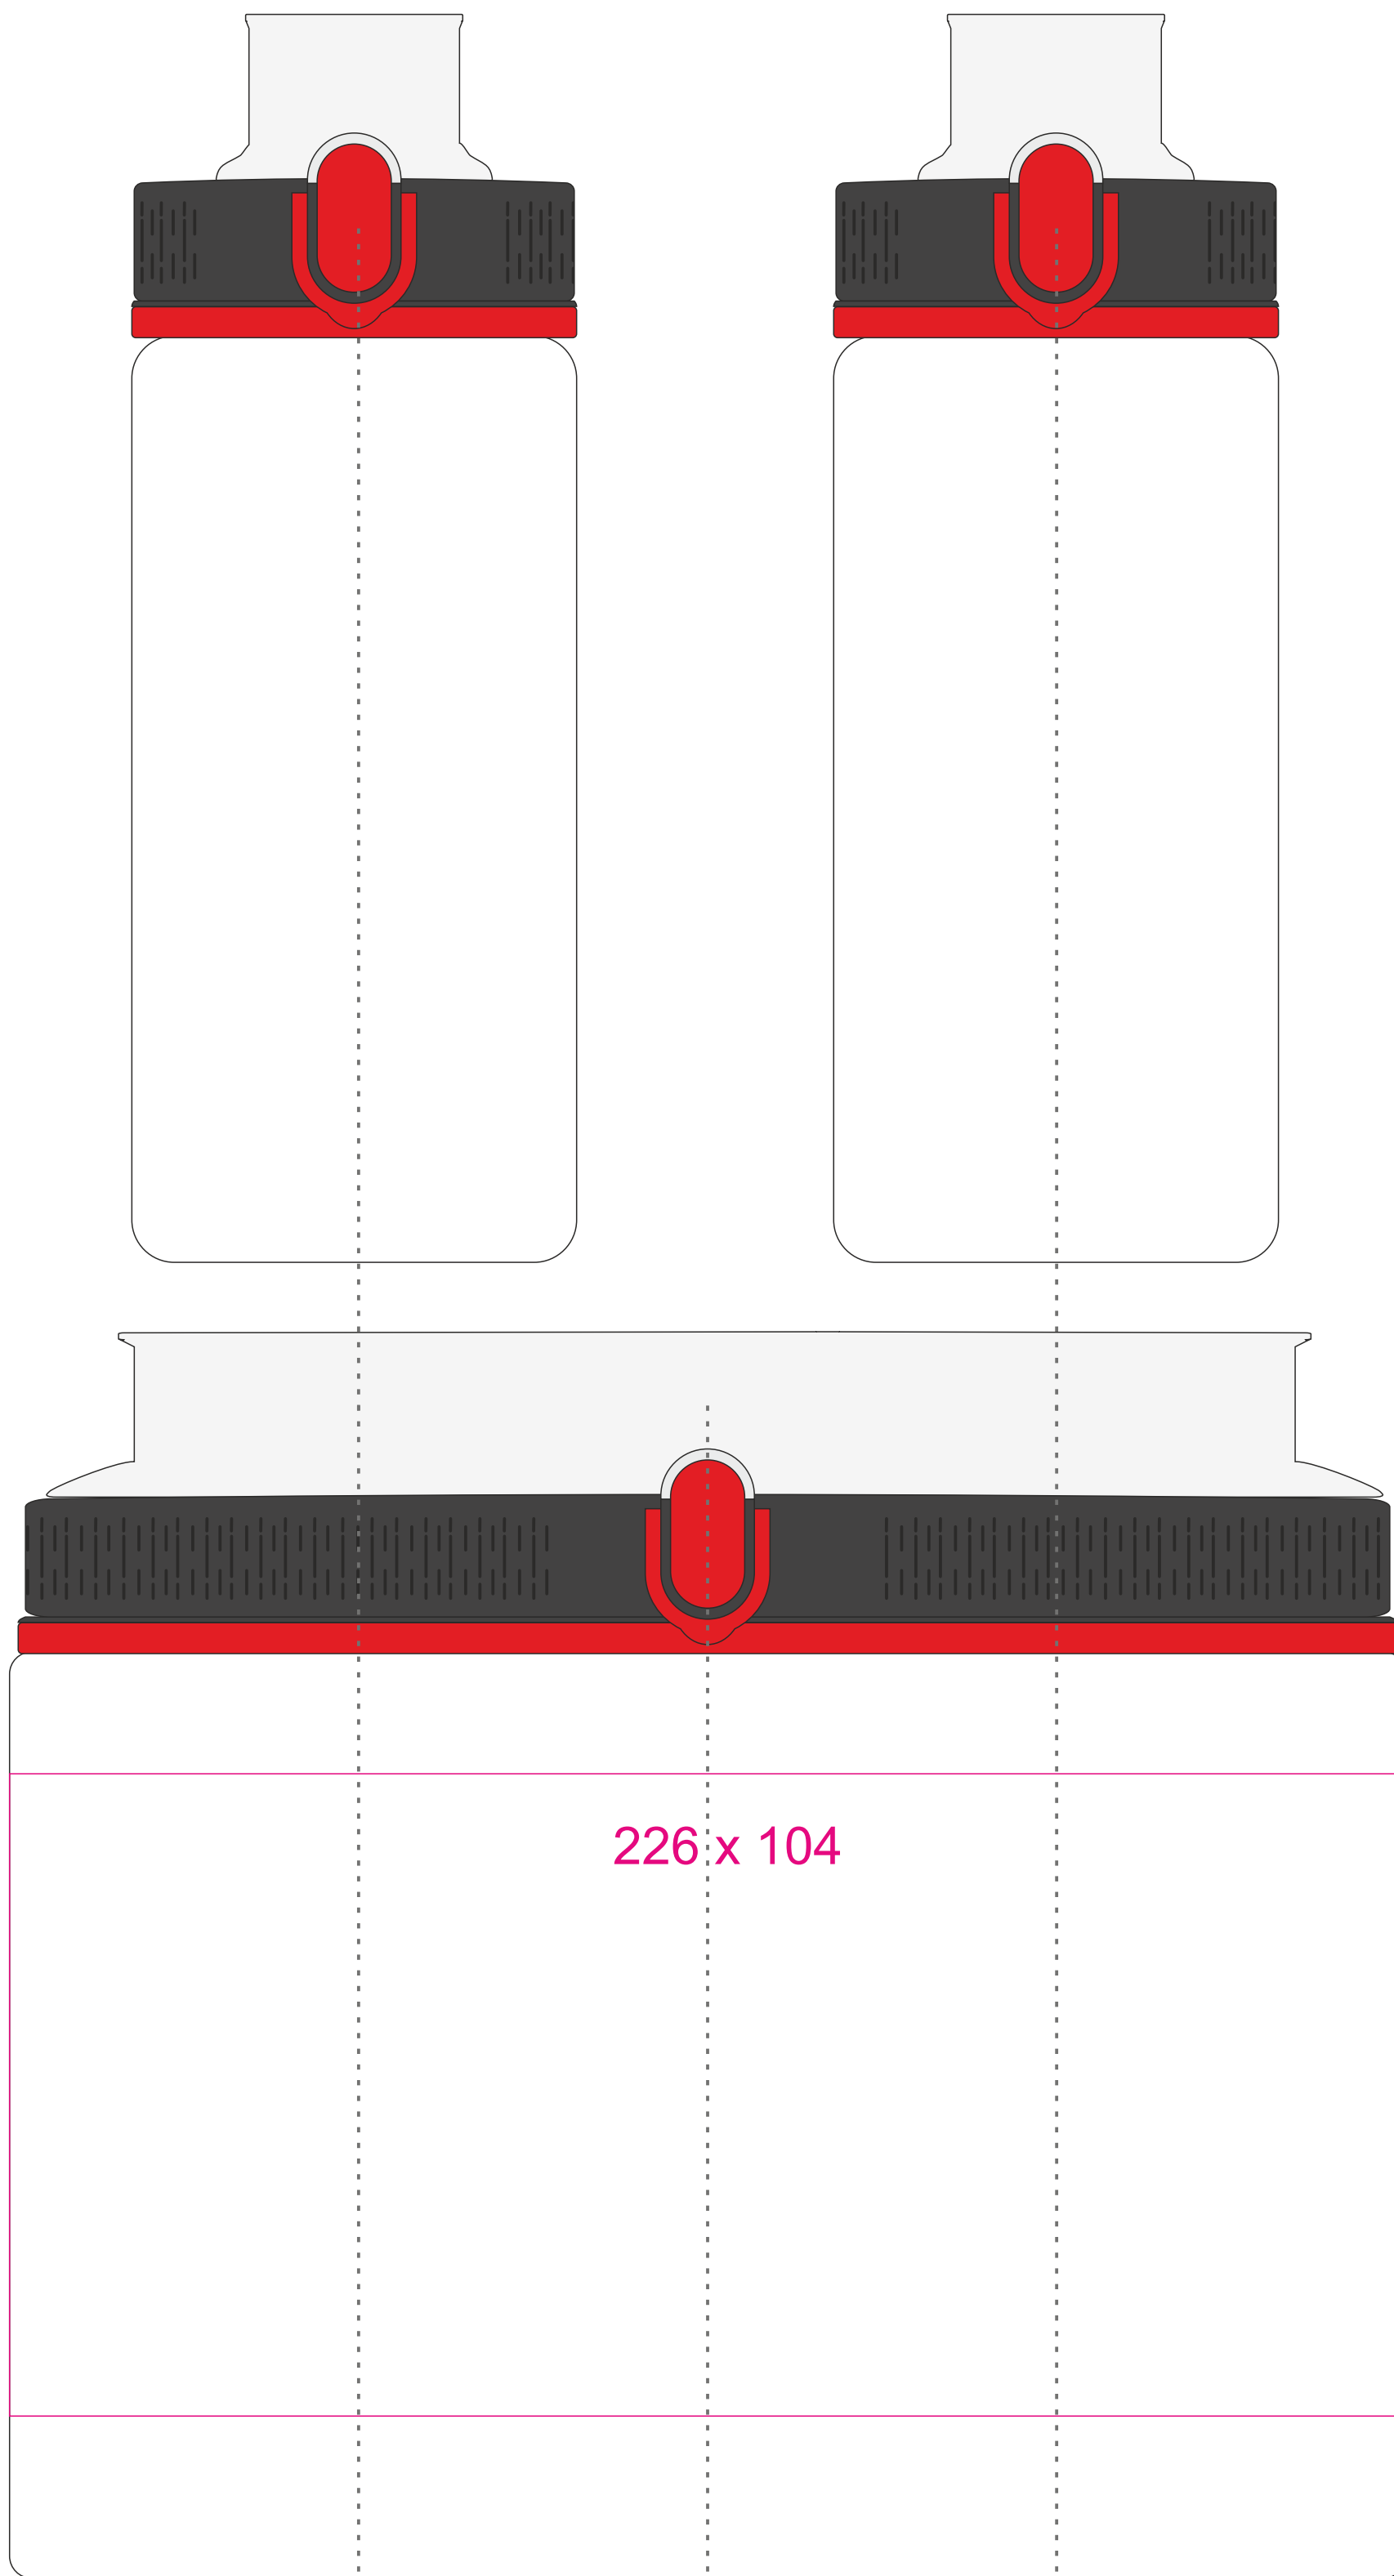

M_001 Comet

500 ml / h: 202 mm / Ø 60 mm

[Wie sollten die Projekte für den Druck vorbereitet werden](#)

Bedeutung

— Digital Druck 360